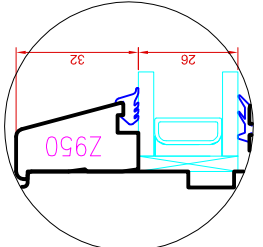

TOOTMINE.

Viking Window AS
Mõe, Järvemaa 72751 tlf.372 38 48 900

KUUPÄEV: 20.05.13 VJ.

REVISION A:

REVISION B:

REVISION C:

SAKSA TÜRÜPI DK13 PUIT-ALU AKEN
HOR.LÕIGE KINNISEST VERT. IMPOSTIST
KOOS RAAMIGA

JOOISE NR:

DKA13.2.17

MÕDT: 1:1

KINNITATUD:

VJ.

Tootja jätab endale õiguse teha muudatusi!